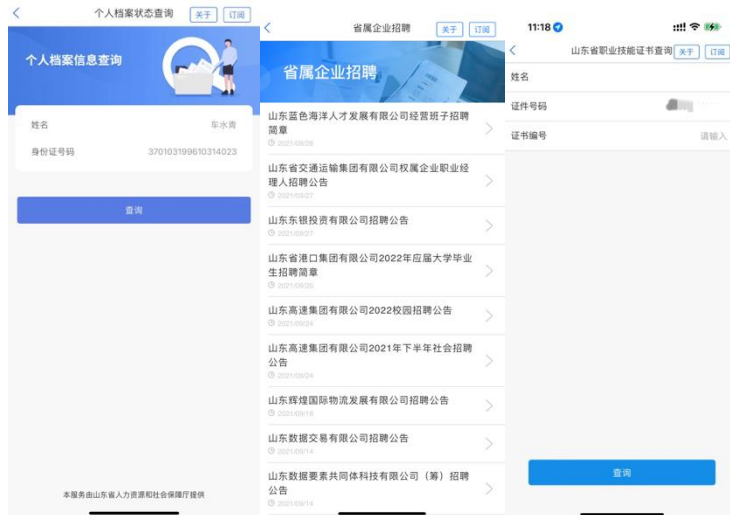

人生大小事，都有“爱山东”！

“爱山东”移动政务服务平台作为山东省“数字政府”建设的重要载体，以“便民利企”为出发点和着力点，不断优化再造政务服务，现已接入服务超2万项！在山东，上学、工作、就医、养老……不管在人生的哪个阶段，都有“爱山东”的温情相伴。

【出生事】

轻松落户，亮证有我（点击翻转，查看相关服务）

服务：出生婚生婴儿落户、出生医学证明（证照）、重名查询等。

【教育事】

轻松入学，成绩看我（点击翻转，查看相关服务）

服务：义务教育入学报名、中高考成绩查询、学籍查询、自考成绩查询等。

【就业事】

轻松就业，持“证”上岗（点击翻转，查看相关服务）

服务：报到证（电子证照）、个人档案查询、招聘和招聘信息查询、职业技能证书查询等。

【婚育事】

“预”见幸福，一次不跑（点击翻转，查看相关服务）

服务：婚姻登记预约、生育登记、妇幼健康服务等。

【创业事】

玩转创业，助力梦想（点击翻转，查看相关服务）

服务：企业开办一窗通、政策直通车、电子营业执照（证照）等。

【养老事】

乐享生活，跨越鸿沟（点击翻转，查看相关服务）

服务：老年关怀专区、退休待遇查询、养老机构查询、日间照料中心查询等。

你眼中不起眼的小事，都是我们为之努力的大事。未来，“爱山东”将继续提供更丰富更好用的服务事项，为大家带来更多便捷的体验。

爱山东
移动政务服务总门户

爱山东