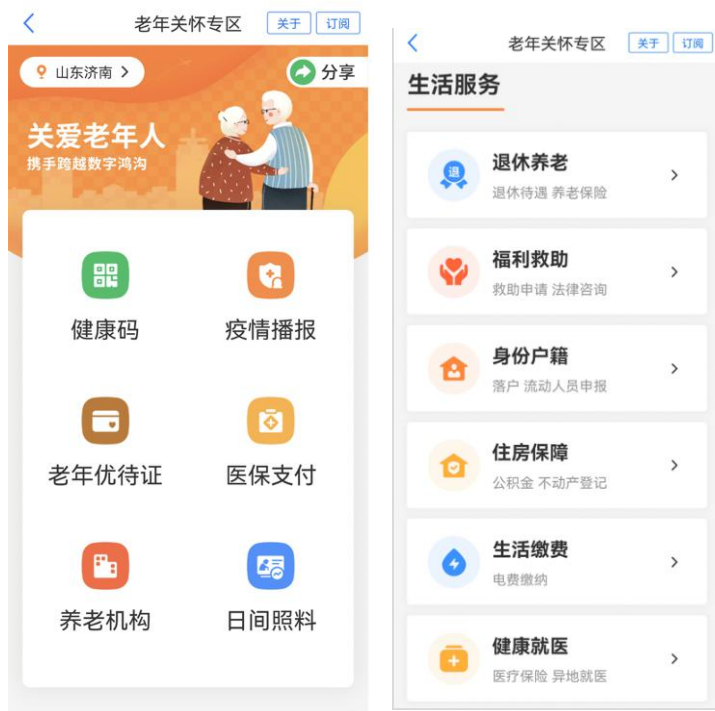

人生大小事，都有“爱山东”！

“爱山东”移动政务服务平台作为山东省“数字政府”建设的重要载体，以“便民利企”为出发点和着力点，不断优化再造政务服务，现已接入服务超2万项！在山东，上学、工作、就医、养老……不管在人生的哪个阶段，都有“爱山东”的温情相伴。

【出生事】

轻松落户，亮证有我（点击翻转，查看相关服务）

服务：出生婚生婴儿落户、出生医学证明（证照）、重名查询等。

【教育事】

轻松入学，成绩看我（点击翻转，查看相关服务）

服务：义务教育入学报名、中高考成绩查询、学籍查询、自考成绩查询等。

【就业事】

轻松就业，持“证”上岗（点击翻转，查看相关服务）

服务：报到证（电子证照）、个人档案查询、招聘和招聘信息查询、职业技能证书查询等。

【婚育事】

“预”见幸福，一次不跑（点击翻转，查看相关服务）

服务：婚姻登记预约、生育登记、妇幼健康服务等。

【创业事】

玩转创业，助力梦想（点击翻转，查看相关服务）

服务：企业开办一窗通、政策直通车、电子营业执照（证照）等。

【养老事】

乐享生活，跨越鸿沟（点击翻转，查看相关服务）

服务：老年关怀专区、退休待遇查询、养老机构查询、日间照料中心查询等。

你眼中不起眼的小事，都是我们为之努力的大事。未来，“爱山东”将继续提供更丰富更好用的服务事项，为大家带来更多便捷的体验。

爱山东
移动政务服务总门户

爱山东