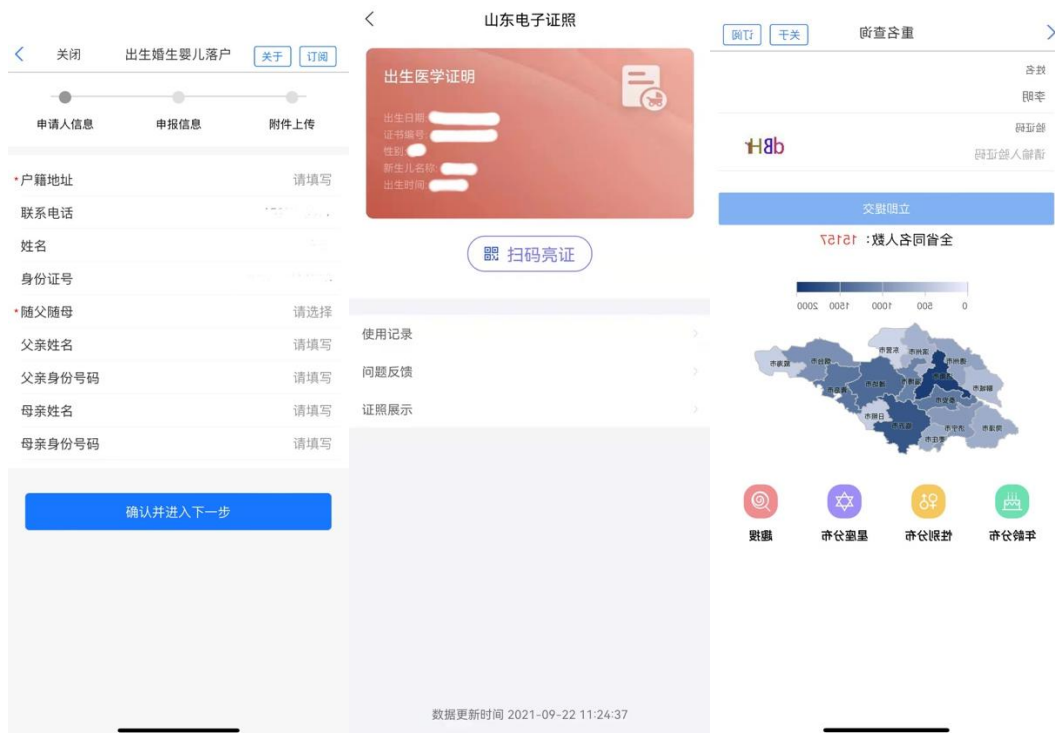

人生大小事，都有“爱山东”！

“爱山东”移动政务服务平台作为山东省“数字政府”建设的重要载体，以“便民利企”为出发点和着力点，不断优化再造政务服务，现已接入服务超2万项！在山东，上学、工作、就医、养老……不管在人生的哪个阶段，都有“爱山东”的温情相伴。

【出生事】

轻松落户，亮证有我（点击翻转，查看相关服务）

服务：出生婚生婴儿落户、出生医学证明（证照）、重名查询等。

【教育事】

轻松入学，成绩看我（点击翻转，查看相关服务）

服务：义务教育入学报名、中高考成绩查询、学籍查询、自考成绩查询等。

【就业事】

轻松就业，持“证”上岗（点击翻转，查看相关服务）

服务：报到证（电子证照）、个人档案查询、招聘和招聘信息查询、职业技能证书查询等。

【婚育事】

“预”见幸福，一次不跑（点击翻转，查看相关服务）

服务：婚姻登记预约、生育登记、妇幼健康服务等。

【创业事】