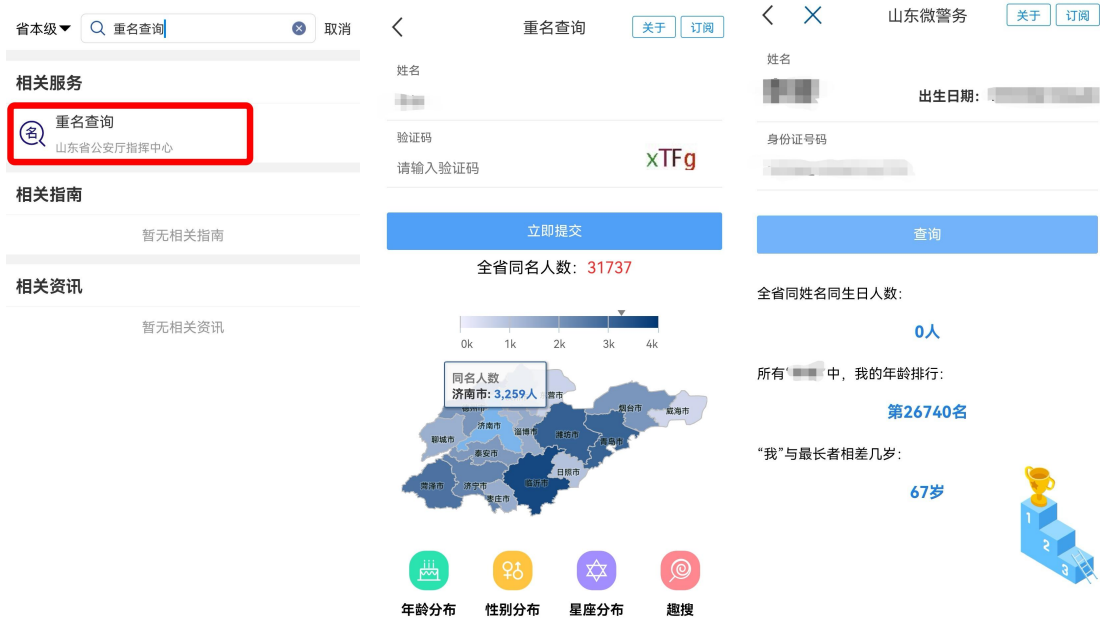

山东学生开学，“梓涵、子豪”占领校园！ “爱山东”重名查询来了，一键查看全省有 多少人跟你同名？

你知道在山东有多少人和你同名同姓吗？

你想知道他们的年龄、性别和星座分布吗？

你期待在山东有人跟你既同姓名又同生日吗？

如今的父母为了避免孩子跟其他人重名，在起名时都要花很多心思。他们翻遍了诗经楚辞唐诗宋词，由二字三字到四字，只为给孩子找到那个独一无二且不落俗套的名字。“爱山东”APP联合山东省公安厅指挥中心带你解锁【重名查询】神器！

1. 打开“爱山东”APP，首页搜索“重名查询”，点击进入。

2. 输入“姓名”和“验证码”，点击“立即提交”即可查询全省同名人数。

3. 点击某一地市，还可查询当前地市同名人数，点击“年龄分布”、“性别分布”和“星座分布”可查询对应内容。

4. 点击“趣搜”，输入“身份证号码”可查询全省同姓名同生日人数等。

此时的你，一定已经按捺不住想要试试【重名查询】这一新功能了吧~赶快打开“爱山东”APP查询起来吧！